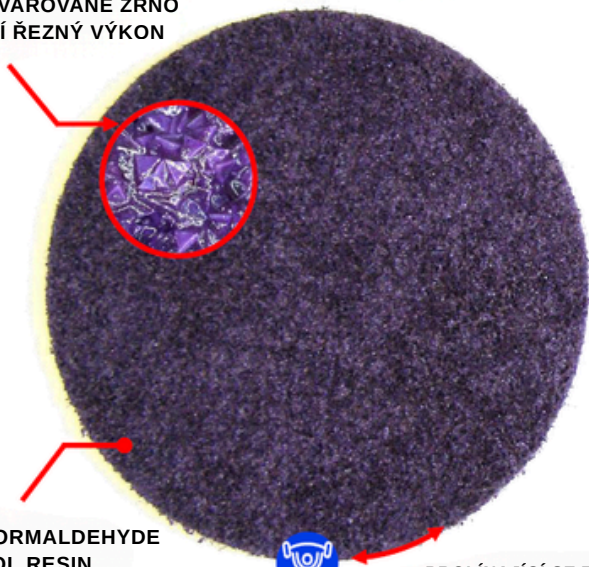

EXTRÉMNĚ LEPICÍ 	
<p><u>8067E FAST-F</u></p> 	<p><u>8069E FAST-D</u></p> 

DÍLNA

BRUSIVO (ORBITÁLNÍ)

**GRINDING AID PRO LEPŠÍ VÝKON
NA NEREZOVÉ OCELI**

**TECHNOLOGIE VÁLEČKOVÉHO LAKOVÁNÍ
PRO KONZISTENTNÍ BARVU A KONTROLU
KVALITY**

**PRECIZNĚ TVAROVANÉ ZRNO
PRO VYŠŠÍ ŘEZNÝ VÝKON**

**0% FREE FORMALDEHYDE
RESOL RESIN**

**PROLÍNÁJÍCÍ SE TKANINA PRO
PEVNĚJŠÍ HRANU, DELŠÍ ŽIVOTNOST A ODOLNOST**

VYLEPŠENÁ „UPÍNACÍ“ TKANINA

Rozhodovací strom pro orbitálním broušení