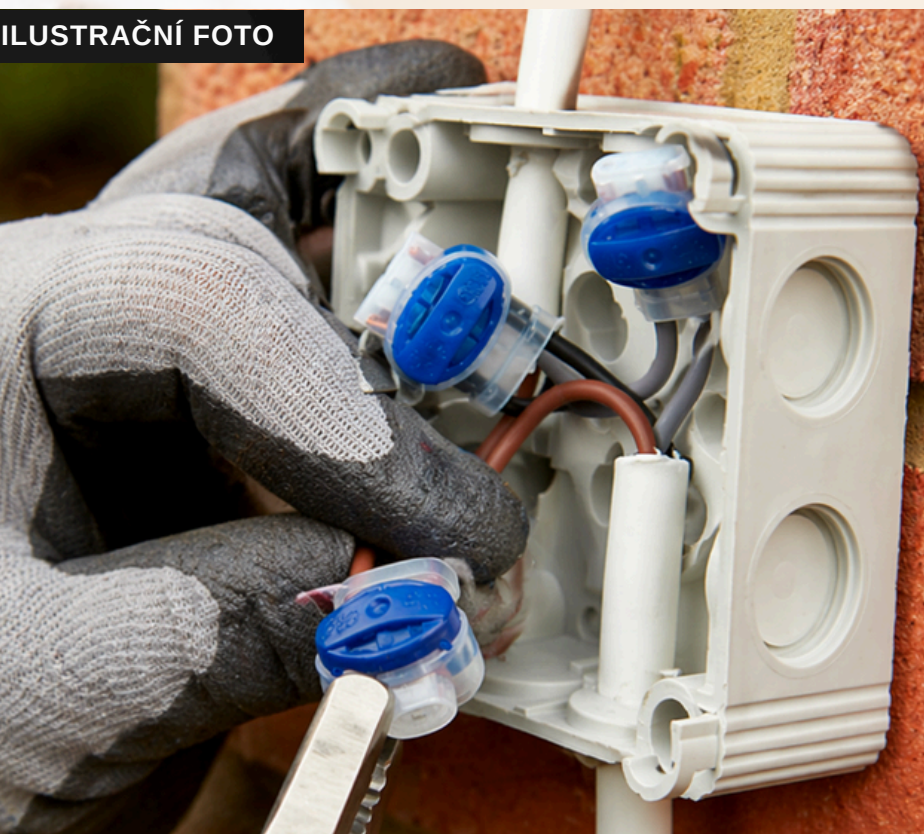

VHODNÉ NA PLASTY
A GUMU

8

ČIRÉ PRO
NEVIDITELNÝ SPOJ

SNADNÁ
APLIKACE

ZAHRADA

LESNICKÝ SET

LESNICKÁ PŘILBA G3000, MUŠLOVÉ CHRÁNIČE

KOMBINOVANÁ LESNICKÁ HELMA 3M PELTOR G3000
POSKYTUJE ÚČINNOU OCHRANU HLAVY, OBLIČEJE A SLUCHU.

ZAHRADA

3M KABELOVÁ SVORKA SCOTCHLOK IDC 316IR

- JEDINEČNÝ „U“ SPOJ POSKYTUJE ZÁVISLÉ ELEKTRICKÉ SPOJENÍ
- SNADNO A RYCHLE SE PŘIPOJÍ BEZ NUTNOSTI ODIZOLOVÁVAT NEBO KROUTIT KABEL
- UL A CSA CERTIFIKACE
- PODPORA VODIČŮ O PRŮŘEZU 0,5MM² AŽ 1,5 MM²

ILUSTRÁČNÍ FOTO

JEDINEČNÝ „U“ SPOJ
poskytuje závislé
elektrické spojení

**SNADNÁ A RYCHLÁ
INSTALACE**
bez odizolování
nebo kroucení kabelů

**ODOLNOST
PROTI VLHKOSTI**
ideální pro zavlažovací
aplikace

PODPORA VODIČŮ
0,5 mm² – 1,5 mm²
pro nízkoenergetické
aplikace do 30 V