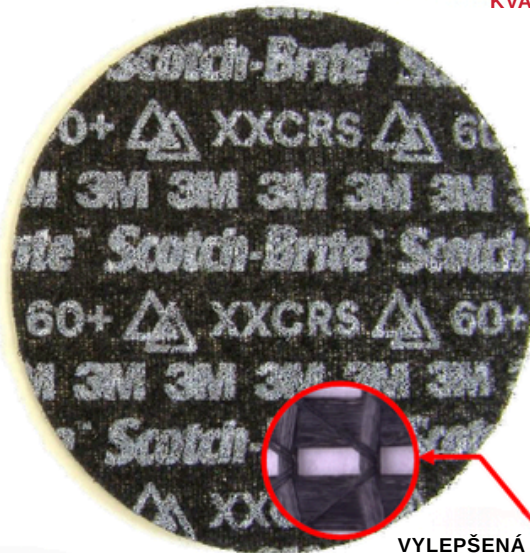

NEHCETE VRTAT?..

..POMŮŽE SUCHÝ ZIP / LEPENÍ

DÍLNA

LEPICÍ PÁSKY

<u>101E</u>	<u>201E</u>	<u>301E</u>	<u>401E</u>	<u>501E</u>
				

KLASICKÉ	PREMIUM
<p><u>3434</u></p> 	<p><u>DUCT TAPE</u></p> 

TĚSNÍCÍ	VINYLOVÉ
<p><u>ŘADA 4410, 4411, 4412</u></p> 	<p><u>471</u> <u>764I</u></p> 

EXTRÉMNĚ LEPICÍ 	
<p><u>8067E FAST-F</u></p> 	<p><u>8069E FAST-D</u></p> 

DÍLNA

BRUSIVO (ORBITÁLNÍ)

**GRINDING AID PRO LEPŠÍ VÝKON
NA NEREZOVÉ OCELI**

**TECHNOLOGIE VÁLEČKOVÉHO LAKOVÁNÍ
PRO KONZISTENTNÍ BARVU A KONTROLU
KVALITY**

**PRECIZNĚ TVAROVANÉ ZRNO
PRO VYŠŠÍ ŘEZNÝ VÝKON**

**0% FREE FORMALDEHYDE
RESOL RESIN**

**PROLÍNÁJÍCÍ SE TKANINA PRO
PEVNĚJŠÍ HRANU, DELŠÍ ŽIVOTNOST A ODOLNOST**

VYLEPŠENÁ „UPÍNACÍ“ TKANINA

Rozhodovací strom pro orbitálním broušení