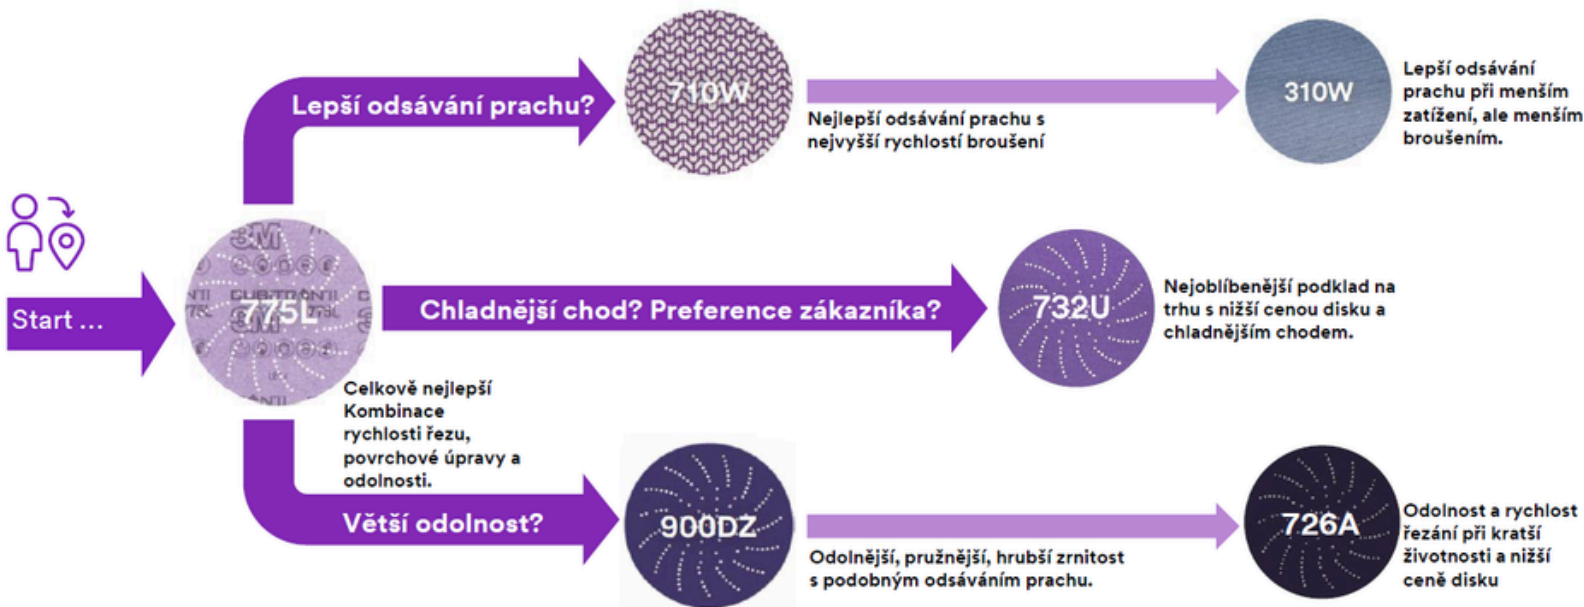

**PRECIZNĚ TVAROVANÉ ZRNO
PRO VYŠŠÍ ŘEZNÝ VÝKON**

**0% FREE FORMALDEHYDE
RESOL RESIN**

**PROLÍNÁJÍCÍ SE TKANINA PRO
PEVNĚJŠÍ HRANU, DELŠÍ ŽIVOTNOST A ODOLNOST**

VYLEPŠENÁ „UPÍNACÍ“ TKANINA

Rozhodovací strom pro orbitálním broušení