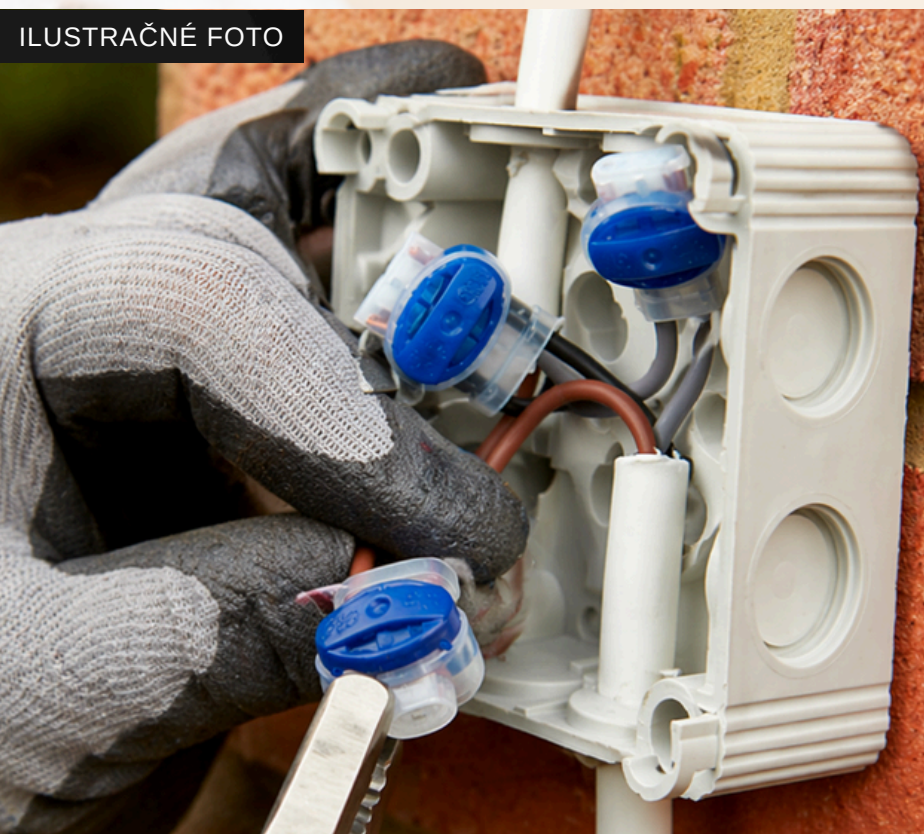

ILUSTRÁČNÉ FOTO

**JEDINEČNÝ „U“ SPOJ**  
poskytuje závislé  
elektrické spojenie

**SNADNÁ A RYCHLÁ  
INSTALACE**  
bez odizolování  
nebo kroucení kabelů

**ODOLNOST  
PROTI VLHKOSTI**  
ideální pro zavlažovací  
aplikace