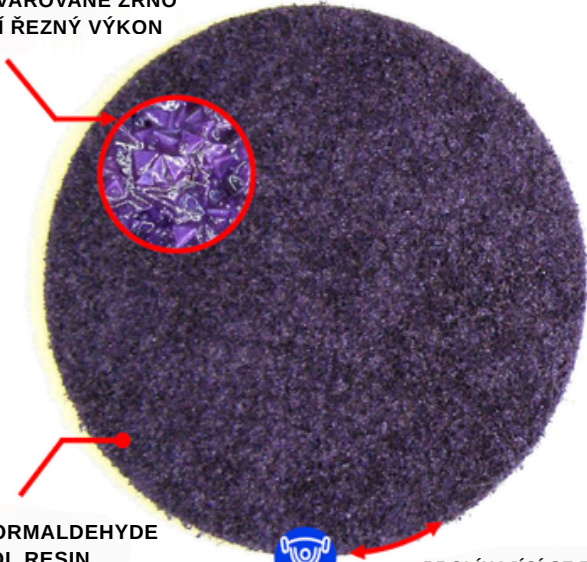

<b>EXTRÉMNE LEPIACA</b> 	
<p><u>8067E FAST-F</u></p> 	<p><u>8069E FAST-D</u></p> 

## BRUSIVO (ORBITÁLNE)

**GRINDING AID PRO LEPŠÍ VÝKON  
NA NEREZOVÉ OCELI**

**TECHNOLOGIE VÁLEČKOVÉHO LAKOVÁNÍ  
PRO KONZISTENTNÍ BARVU A KONTROLU  
KVALITY**

**PRECIZNĚ TVAROVANÉ ZRNO  
PRO VYŠŠÍ ŘEZNÝ VÝKON**